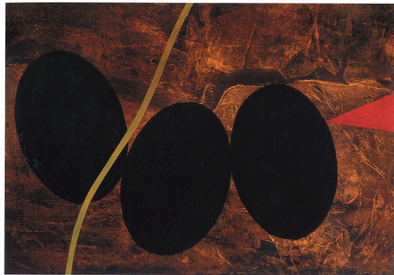

ELIPSE TOTAL

NADER BARHUMI

2008

ESPIRALES PLATA | acrílico sobre papel | 100 X 70 cm

ESPIRALES | acrílico sobre tela | 120 X 200 cm

TRES ELIPSES | acrílico sobre papel | 100 X 70 cm

ROJO Y LÍNEAS NEGRAS | acrílico sobre tela | 200 X 100 cm

LÍNEAS BLANCAS DÍPTICO | acrílico sobre tela | 100 X 100 cm

DIPINTO ROJO | acrílico sobre tela | 100 X 100 cm