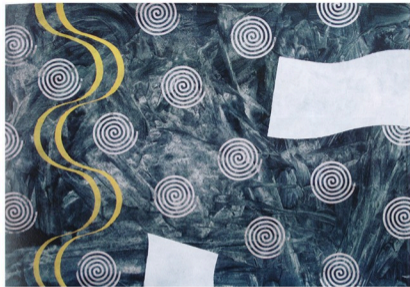

ELIPSE TOTAL

NADER BARHUMI

2008

ESPIRALES PLATA | acrílico sobre papel | 100 X 70 cm

ESPIRALES | acrílico sobre tela | 120 X 200 cm

TRES ELIPSES | acrílico sobre papel | 100 X 70 cm

ROJO Y LÍNEAS NEGRAS | acrílico sobre tela | 200 X 100 cm

LÍNEAS BLANCAS DÍPTICO | acrílico sobre tela | 100 X 100 cm

DIPINTO ROJO | acrílico sobre tela | 100 X 100 cm